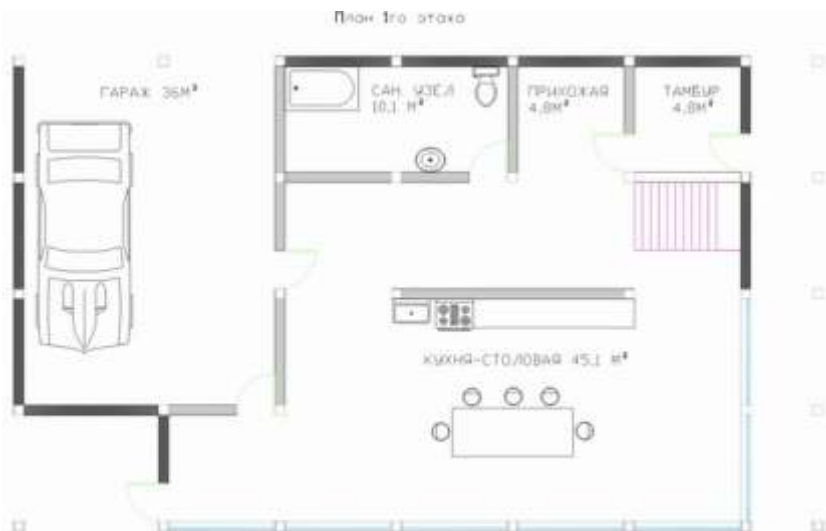

?

, S (S20,)

Rockwool (

Jupiter,
S2

139

8900
2

S1
35
9236
3

129 . . ,
7338